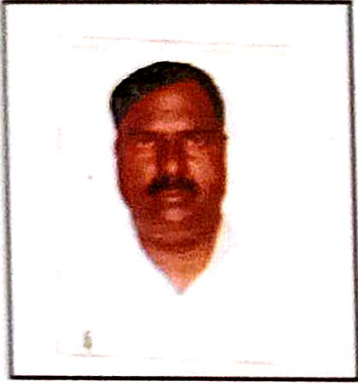

# NK MHASAWADE VIJAY DANU

DOB : 01 Jun 1965

DOM : 16 Feb 2020

*Mhasawade*

**PU 0000 0328 9253**

**ARMY**

**O+ve**

**GENERAL**

**PREMA**

सं. प्रेमा विजय म्हासावडे

**ESM : NK MHASAWADE VIJAY DANU**

**Spouse**

**DOB : 01 Feb 1971**

**DOM : 16 Feb 2020**

**PU 0000 0328 9505**

**ARMY**