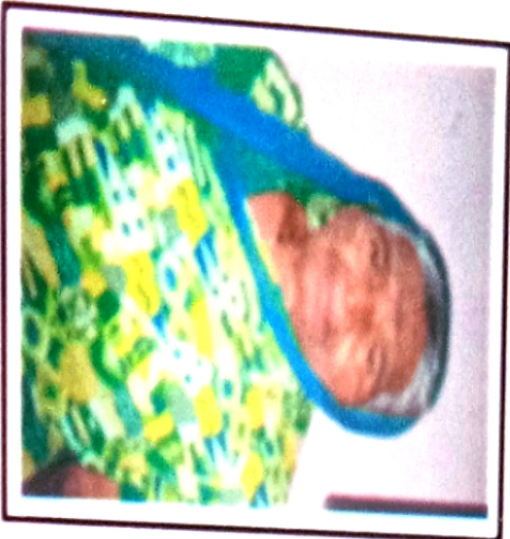

SUB SANJAY KANHUJI CHAVAN

DOB : 04 Jun 1976

DOM : 22 Dec 2023

PU 0000 0815 9841

ARMY

B+ve

SEMI-PVT

MEERA SANJAY CHAVAN

ESM : SUB SANJAY KANHUJI CHAVAN

Spouse

DOB : 07 Jul 1979

DOM : 22 Dec 2023

Meera

PU 0000 0815 9845

ARMY

A+ve

SEMI-PVT

SAMEER SANJAY CHAVAN

ESM : SUB SANJAY KANHUJI CHAVAN

Son

DOB : 23 May 2008

DOM : 22 Dec 2023

PU 0000 0816 1669

James

ARMY

AB+ve

SEMI-PVT

BHIMABAI KANHU CHAVHAN

ESM : SUB SANJAY KANHUJI CHAVAN

Mother

DOB : 01 Jul 1947

DOM : 22 Dec 2023