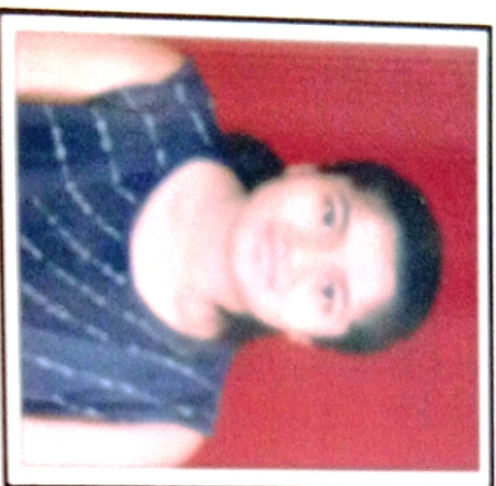

SUB SANJAY KANHUJI CHAVAN

DOB : 04 Jun 1976

DOM : 22 Dec 2023

PU 0000 0815 9841

ARMY

B+ve

SEMI-PVT

MEERA SANJAY CHAVAN

ESM : SUB SANJAY KANHUJI CHAVAN

Spouse

DOB : 07 Jul 1979

DOM : 22 Dec 2023

Meera

PU 0000 0815 9845

ARMY

A+ve

ARMY

AB+ve

SEMI-PVT

BHIMABAI KANHU CHAVHAN

ESM : SUB SANJAY KANHUJI CHAVAN

Mother

DOB : 01 Jul 1947

DOM : 22 Dec 2023

PU 0000 0816 1678

ARMY

B+ve

SEMI-PVT

SHREYA SANJAY CHAVAN

ESM : SUB SANJAY KANHUJI CHAVAN

Daughter

DOB : 15 Nov 2004