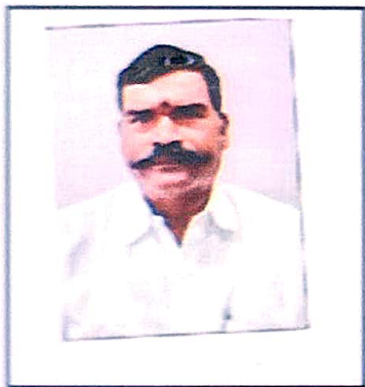

# SUB DEVAKATE MAHADEO BHAGWAN

DOB : 01 Jun 1967

DOM : 01 Nov 2022

*Devakate*

## PU 0000 0765 6454

ARMY

O+ve

SEMI-PVT

**MUKTABAI**

ESM : SUB DEVAKATE MAHADEO BHAGWAN

**Mother**

DOB : 06 Jan 1941