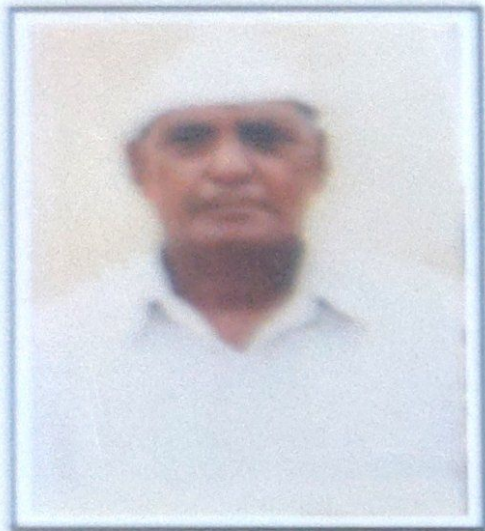

SUMAN PHADATARE

ESM : SUB PHADATARE VIJAY HARISHCHANDRA

Mother

DOB : 05 Jul 1954

DOM : 15 Oct 2022

PU 0000 0724 5154

ARMY

B+ve

SEMI-PVT

SAVITA VIJAY PHADATARE

ESM : SUB PHADATARE VIJAY HARISHCHANDRA

Spouse

DOB : 19 Jul 1978

DOM : 15 Oct 2022

PU 0000 0724 5042

Phadatore

PU 0000 0724 5086

ARMY

O+ve

SEMI-PVT

HARISHCHANDRA PHADATARE

ESM : SUB PHADATARE VIJAY HARISHCHANDRA

Father

DOB : 16 May 1948

DOM : 15 Oct 2022

PU 0000 0724 5106

ARMY

O+ve

SEMI-PVT

PRACHI VIJAY PHADATARE

ESM : SUB PHADATARE VIJAY HARISHCHANDRA

Daughter